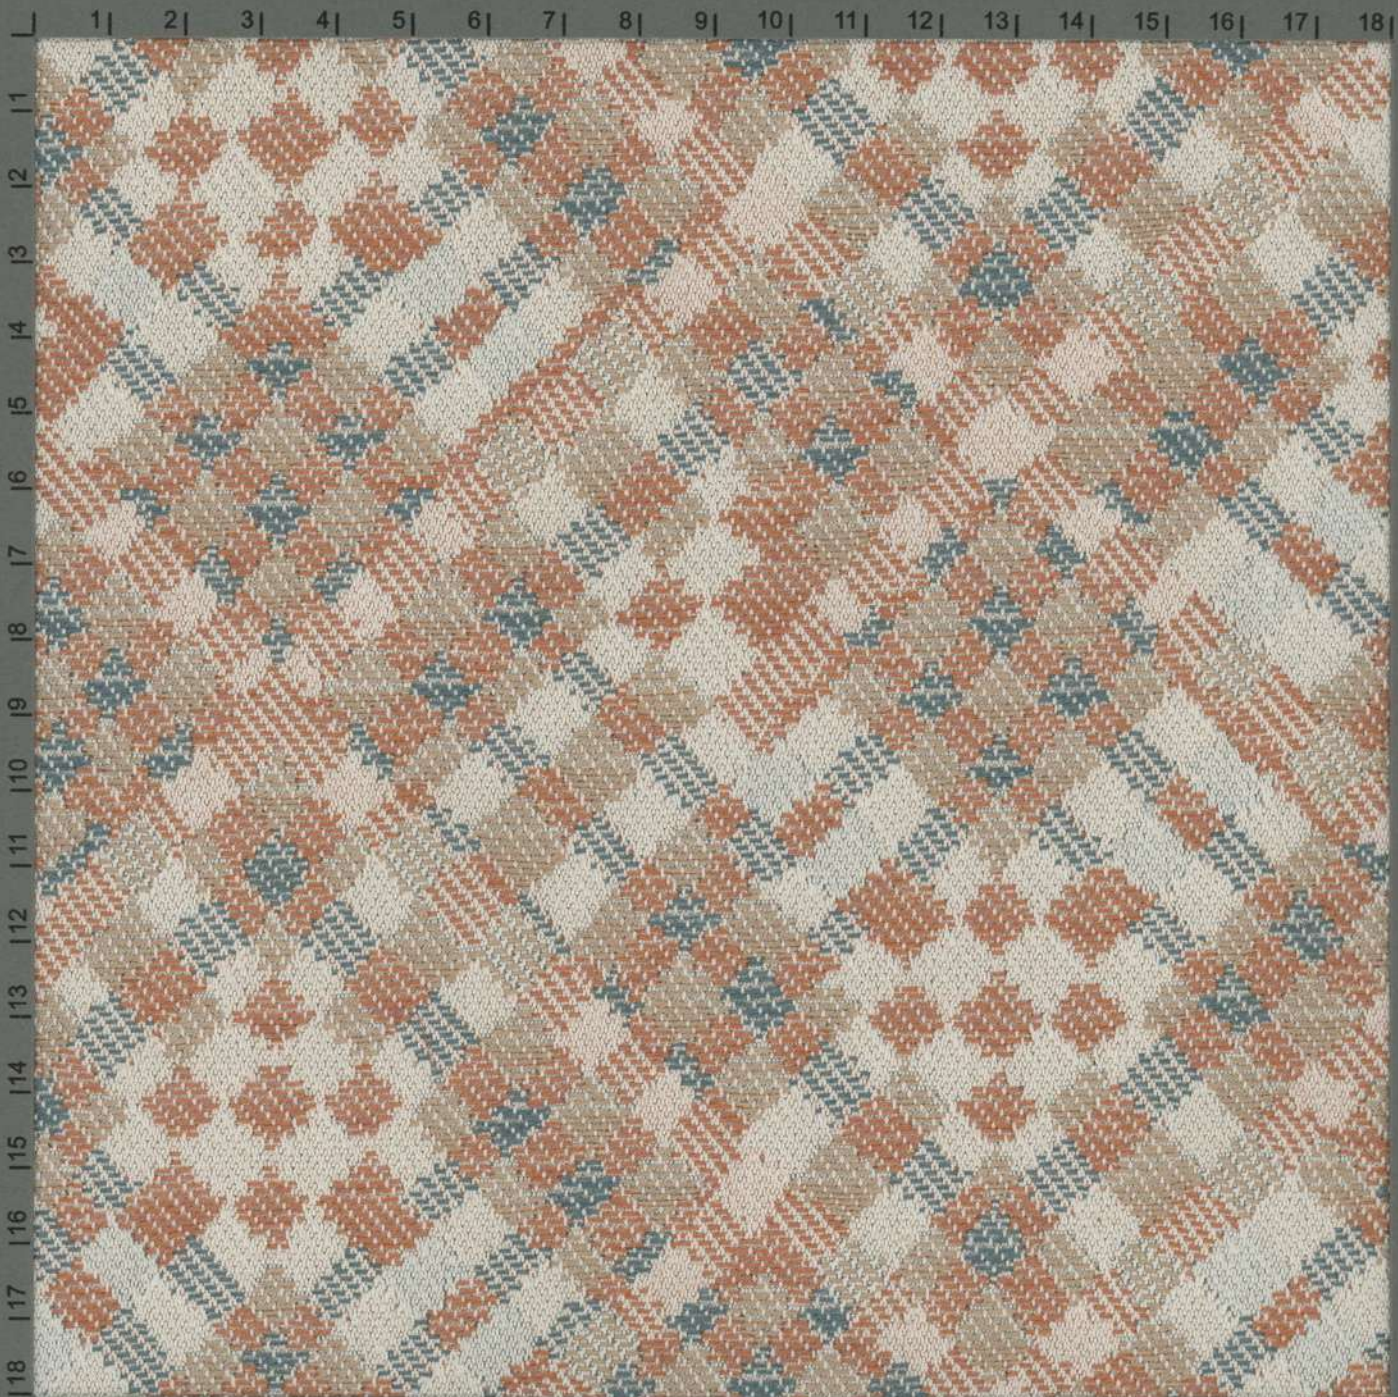

813.001

813.002

813.030

813.037

article: **LINUS pattern**

composition: **32%CO-18%LI-25%VI-25%PA**

width: **140 cm +/- 3%**

weight: **545 gr/ml - 389 gr/sqm +/- 5%**

repeat: **warp 39 cm - weft 31,8 cm**

Abrasion Martindale: **100000 cycles +/- 10%**

Care instructions:    

**TORRI LANA**  
1885

*living* **YARN**  
PERFORMANCE

Article:	<b>LINUS pattern</b>
Composition:	<b>32%CO-18%LI-25%VI-25%PA</b>
Width:	<b>140 cm +/- 3%</b>
Weight:	<b>545 gr/ml - 389 gr/sqm +/- 5%</b>
Repeat:	<b>warp 39 cm - weft 31,8 cm</b>
Abrasion Martindale:	<b>100000 cycles +/- 10%</b> <b>UNI EN ISO 12947-2:2000</b>
Care instructions:	
Pilling:	<b>grade 4 (change at 5000 turns)</b> <b>UNI EN ISO 12945-2:2002</b>
Dry clean fastness:	<b>Colour change 4-5</b> <b>UNI EN ISO D01:1995</b>
Rub fastness:	<b>Dry 4-5 / Wet 2-3 (Black WET 2)</b> <b>UNI EN ISO 105-X12:1995</b>
Light fastness:	<b>Light colour 4-5 / Medium-Dark colour 5</b> <b>UNI EN ISO 105-B02</b>
Flame resistance:	<b>BS 5852-1 (1979) CIGARETTE</b> <b>BS 5852:2006 CIGARETTE</b> <b>BS 5852-1 (1979) MATCH</b> <b>BS 5852:2006 MATCH</b> <b>CAL TB 117:2013</b>
Notes:	<b>In compliance with the "REACH" regulation</b>

**TORRI LANA**  
1885

CENTIMETRES

BLACK    3/COLOR    WHITE    MAGENTA    RED    YELLOW    GREEN    CYAN    BLUE

article: **LINUS pattern**  
 composition: **32%CO-18%LI-25%VI-25%PA**  
 width: **140 cm +/- 3%**  
 weight: **545 gr/ml - 389 gr/sqm +/- 5%**  
 repeat: **warp 39 cm - weft 31,8 cm**  
 Abrasion Martindale: **100000 cycles +/- 10%**  
 Care instructions:    

*living*YARN  
PERFORMANCE

**TORRI LANA**  
1885

FULL SIZE PATTERN OVERVIEW / REPEAT

article: **LINUS pattern**  
 composition: **32%CO-18%LI-25%VI-25%PA**  
 width: **140 cm +/- 3%**  
 weight: **545 gr/ml - 389 gr/sqm +/- 5%**  
 repeat: **warp 39 cm - weft 31,8 cm**  
 Abrasion Martindale: **100000 cycles +/- 10%**  
 Care instructions: 